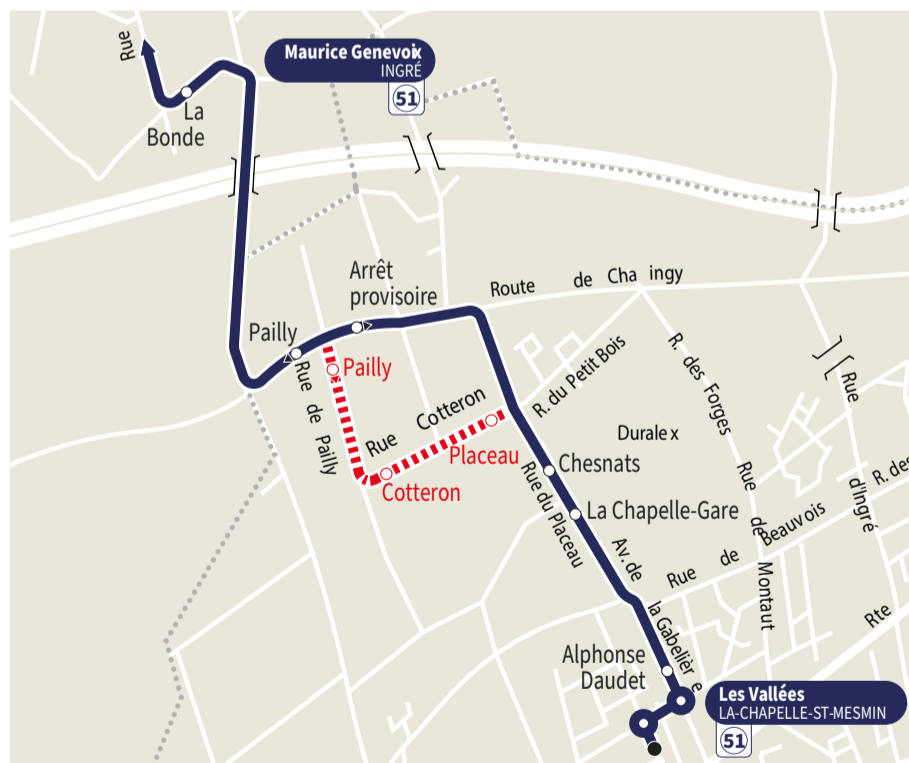

Info trafic | TRAVAUX

Rue de Pailly
LA CHAPELLE SAINT-MESMIN

À partir du lundi 9 mars 2026 pour une durée interminée

51

Direction
Les Vallées
LA CHAPELLE-ST-MESMIN

Direction
Maurice Genevoix
INGRÉ

L'arrêt **Pailly** en direction de Les Vallées est reporté à un arrêt provisoire

Les arrêts **Cotteron** et **Placeau** sont reportés aux arrêts Chesnats

tao-mobilites.fr

0 800 01 2000 Service & appel gratuits

tous les jours de 4h30 à 1h30

Suivez-nous : Tao Mobilites

Si vous imprimez ce document, pensez à le trier !